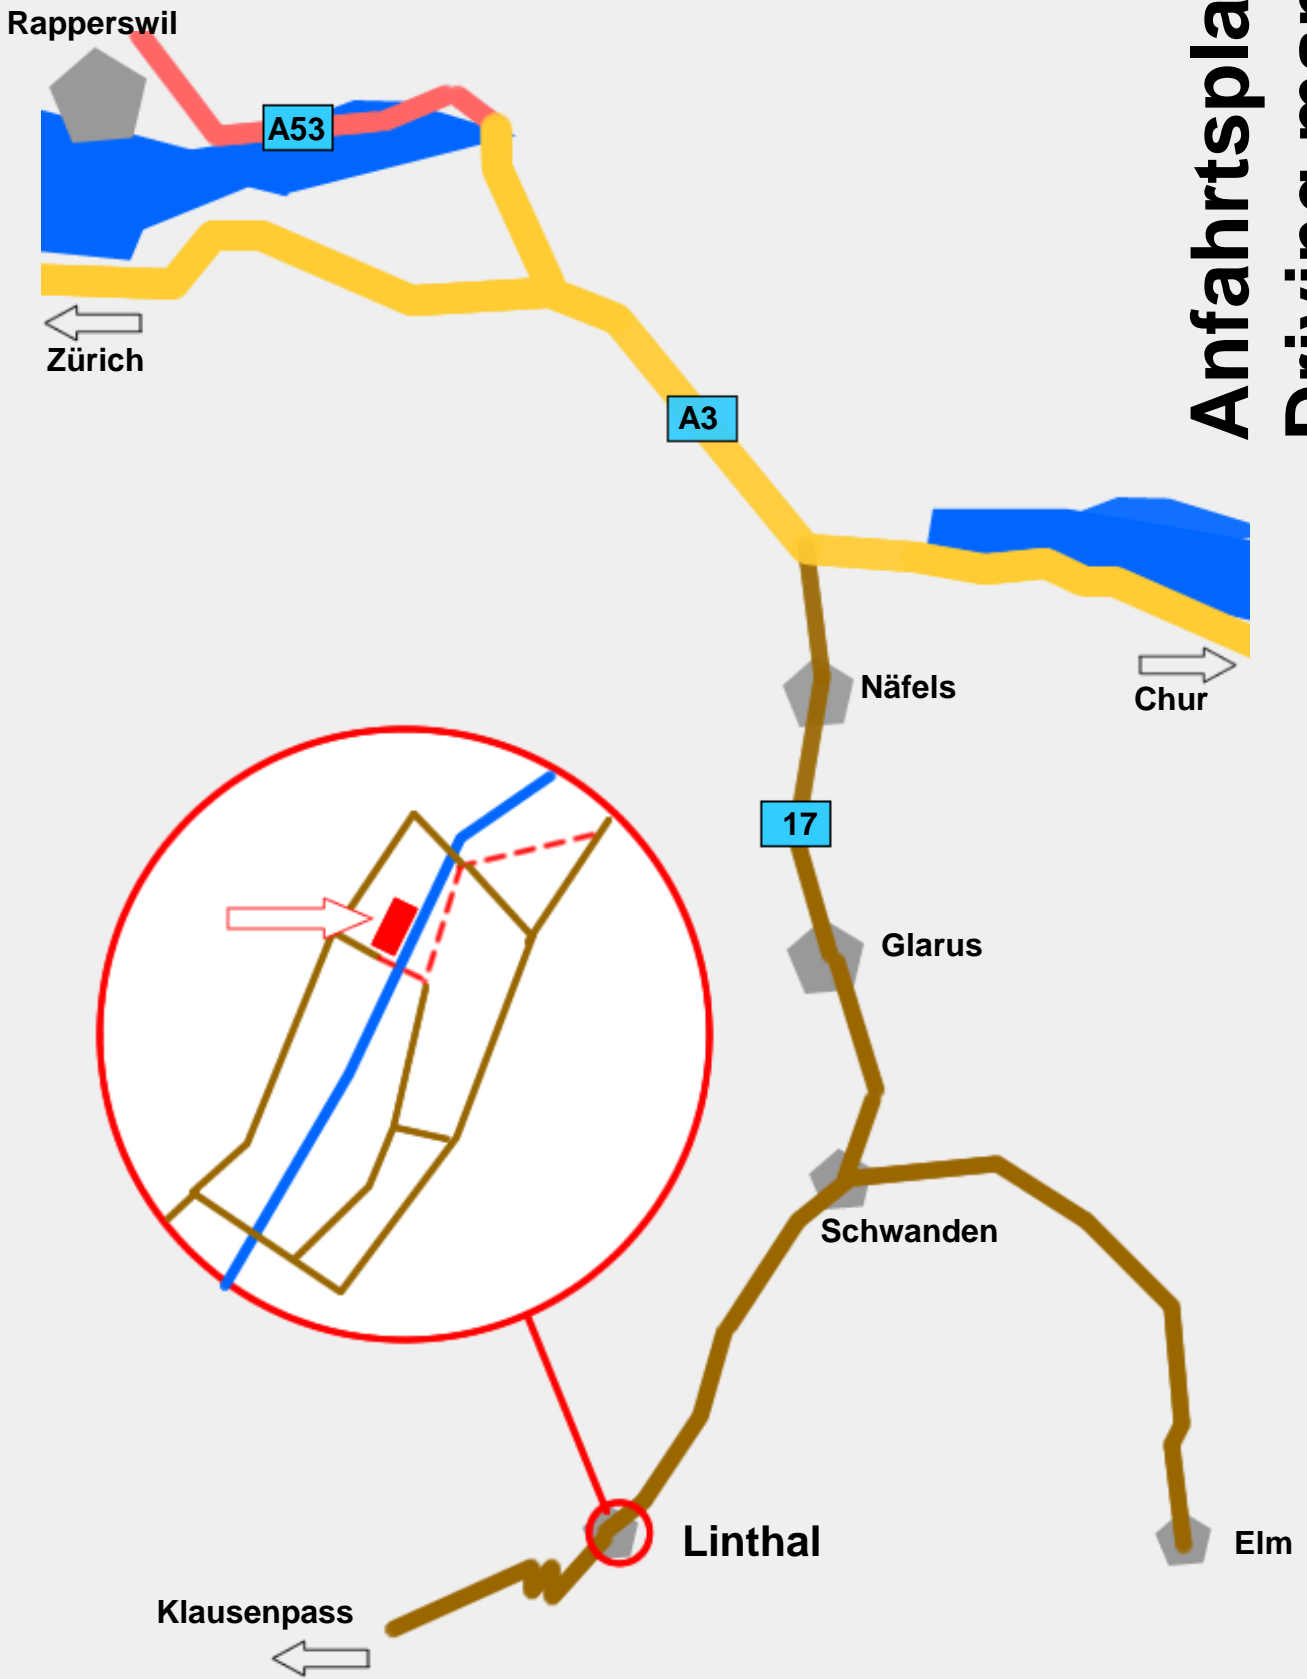

Anfahrtsplan Driving map

Fridli Holz GmbH – Schürstrasse – 8783 Linthal
Fon: +41 55 643 20 20 – Fax +41 55 643 23 37